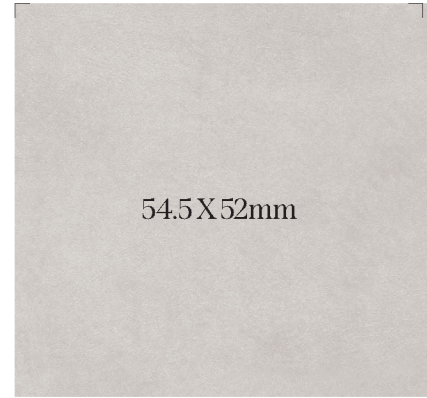

# Misty 미스티

내추럴한 표면 위에 화이트 도장을 한 듯 부드럽고 화사한 분위기를 선사합니다.

*Make a present of soft and fluorescent mood as if white paint was applied on a natural surface.*

SM001 / SM013 / SM014

54.5 X 52mm

■ SM013 **N**  

■ SM005