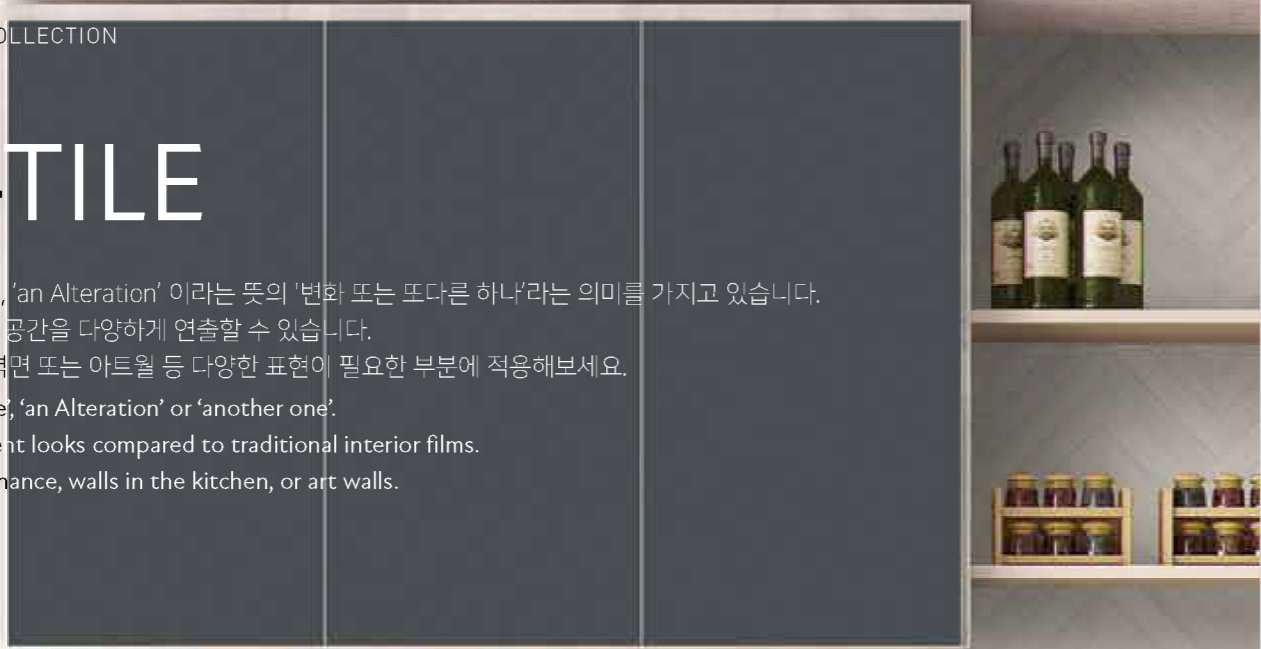

VERSA-TILE

Versa-tile 의 Versa는 'a Change', 'an Alteration' 이라는 뜻의 '변화 또는 또다른 하나'라는 의미를 가지고 있습니다. 기존 인테리어 필름과 다른 또다른 공간을 다양하게 연출할 수 있습니다. 유지 보수가 필요한 바닥, 부엌의 벽면 또는 아트월 등 다양한 표현이 필요한 부분에 적용해보세요.

Versa-tile's Versa means 'a change', 'an Alteration' or 'another one'.
You can create a variety of different looks compared to traditional interior films.
Apply to floors that need maintenance, walls in the kitchen, or art walls.

NEW

BG 8001

*이미지는 이해를 돕기 위한 것으로 실제 제품과 상이할 수 있습니다.
The images are for illustrative purposes and may differ from actual product.

VERSA-TILE

두께를 높인 제품으로 보수용 바닥재 및 인덕션 적용 된 주방의 벽면도 바닥과 같은 디자인으로 적용 가능합니다. 쉬운 보수작업과 DIY도 가능합니다.